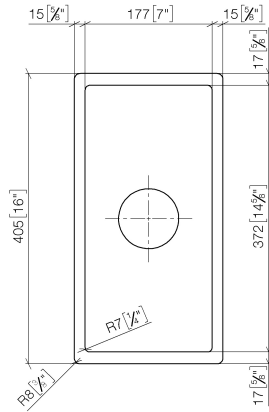

Cuve simple - Nickel brossé

38 000 000

- à encastrer sous plan
- 210 x 405 mm
- profondeur de l'évier 40 mm
- 3 1/2" bonde à filtre non verrouillable
- garniture d'écoulement complète
- jeu de fixation
- pour meubles sous plan de 500 mm

Cuve simple - Nickel brossé

38 000 000

mm [inches]

Cuve simple - Nickel brossé

38 000 000

Liste des pièces de rechange

N°	Article Numéro	Désignation	Fréquence de montage	Délai de livraison
1	04 11 01 011 00-86	garniture d'écoulement	1	30