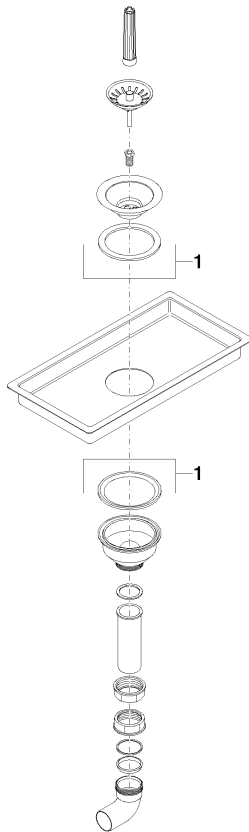

Cuve simple - Nickel brossé

38 000 000

- à encastrer sous plan
- 210 x 405 mm
- profondeur de l'évier 40 mm
- 3 1/2" bonde à filtre non verrouillable
- garniture d'écoulement complète
- jeu de fixation
- pour meubles sous plan de 500 mm

Cuve simple - Nickel brossé

38 000 000

mm [inches]

Cuve simple - Nickel brossé

38 000 000

Liste des pièces de rechange

N°	Article Numéro	Désignation	Fréquence de montage	Délai de livraison
1	04 11 01 011 00-86	garniture d'écoulement	1	30